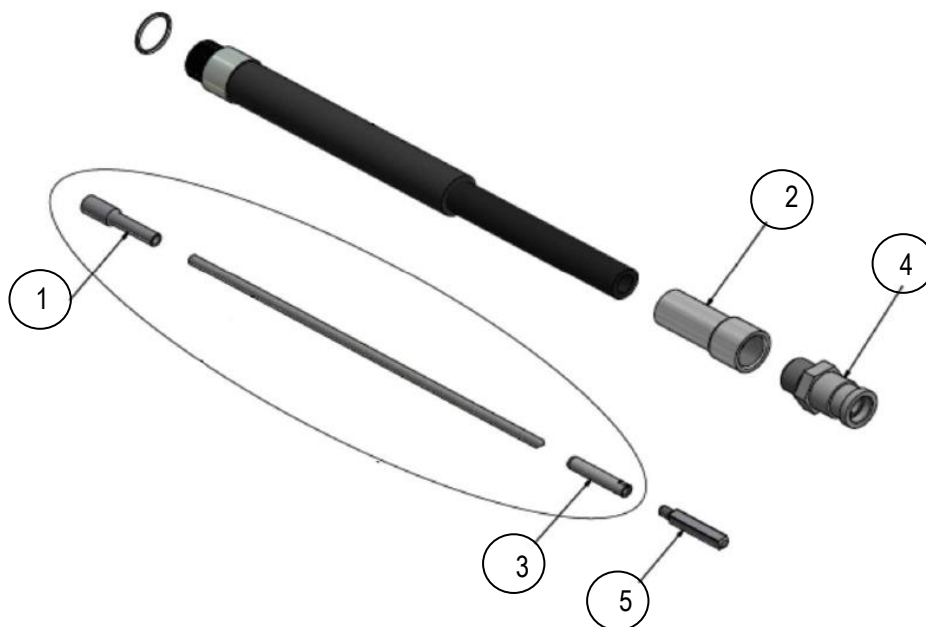

## TRANSMISIÓN TAX 0.7M, 1M, 1.5M, 2M, 3M, 4M, 5M, 6M

N°	CODIGO	DESCRIPCION	CANTIDAD
1	96510	CONEXION AGUJA HEMBRA DE FLEXIBLE TDX DINGO	1
2	96535	MANGUITO TAX TOMA MOTOR	1
3	96533	CONEXION DEDO TDX/TAX FLEXIBLE DINGO	1
4	96547	ACOPLADOR FLEXIBLE W TAX DINGO	1
5	96531	DEDO TAX DINGO	1